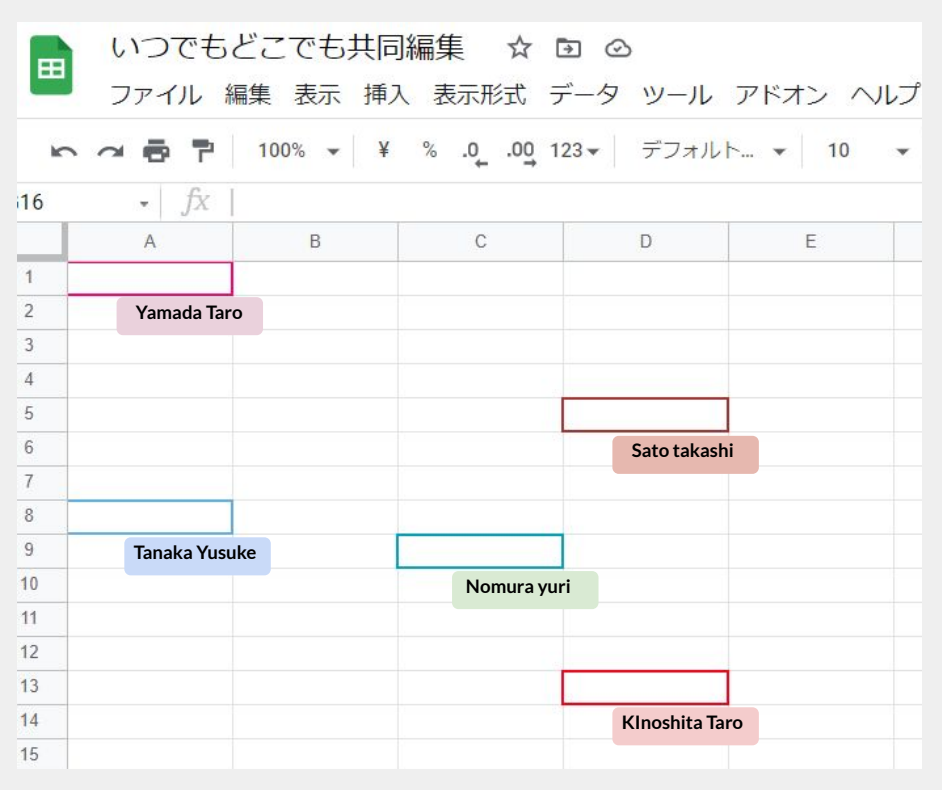

Meet

ウェブ会議アプリ
無料版でも1対1なら24時間連続使用可能

Google Chat

チャットアプリ
データ添付無制限！

動画イメージ

ふざけていますが・・・

ご了承ください

操作説明 スプレッドシート

	A	B	C
1			
2			
3			
4			
5			
6			
7			
8			

日本の労働生産性が低い理由

一つの仕事に関わる社員数が多い

ファイルの作成待ち・編集待ち時間が多い (Word・Excel等)

待っている時間が残業に繋がっている！

Google Workspaceなら

同時にログイン 同時に編集

→待ち時間ナシ